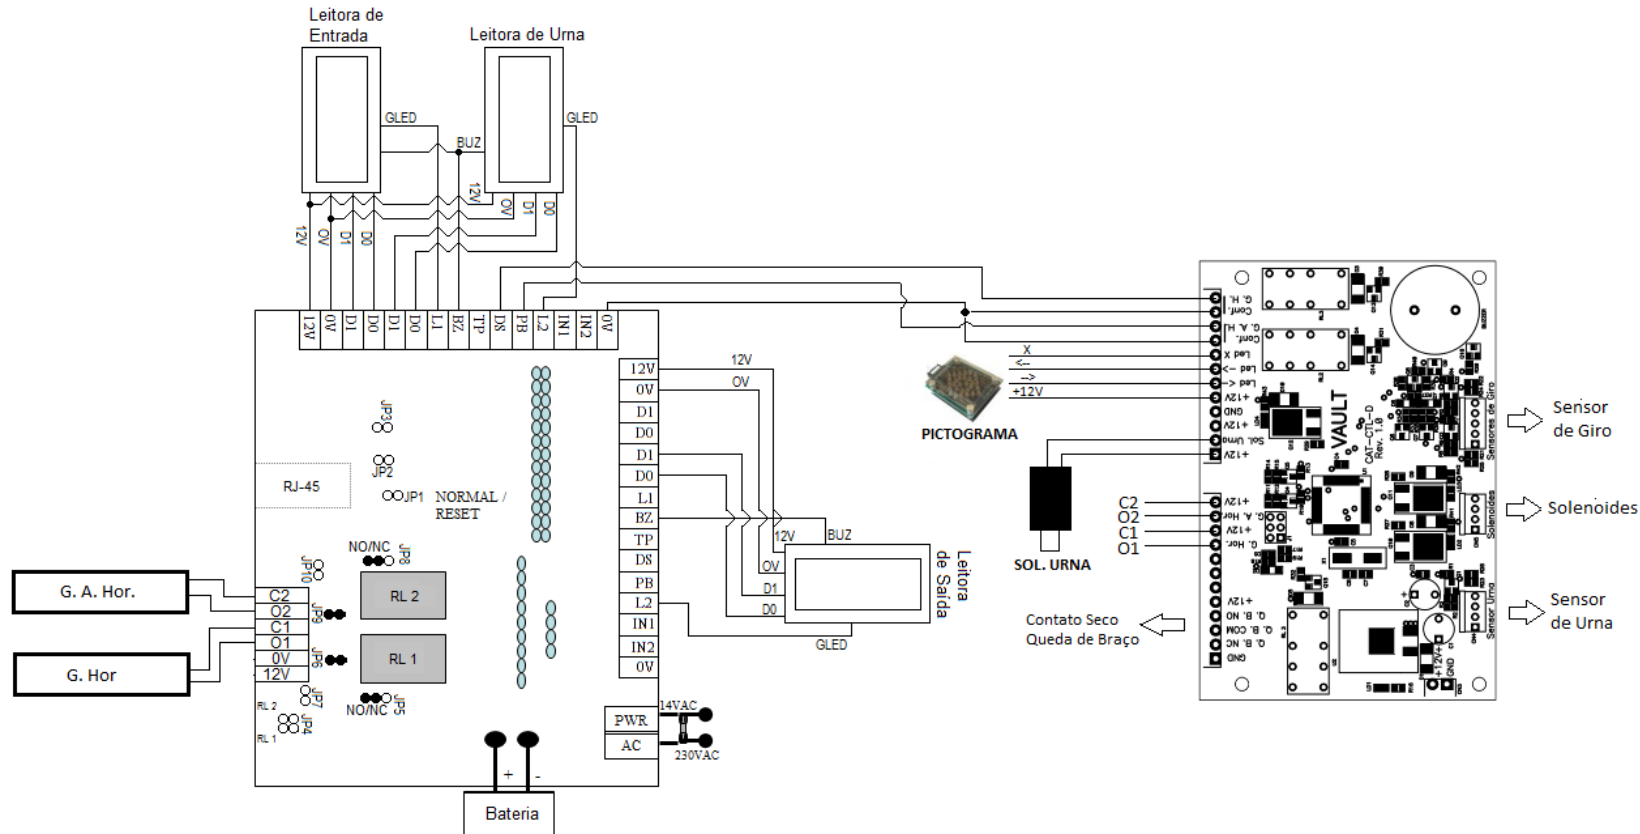

Diagrama de Conexões – Controladora SCAIIP CF – Catraca com urna

TELEFONE
+55 11 3846-7087

ESCRITÓRIO
Av. Major Sylvio de Magalhães Padilha, 5200 Ed. Montreal,
3º andar, Morumbi, São Paulo-SP, CEP 05693-000.