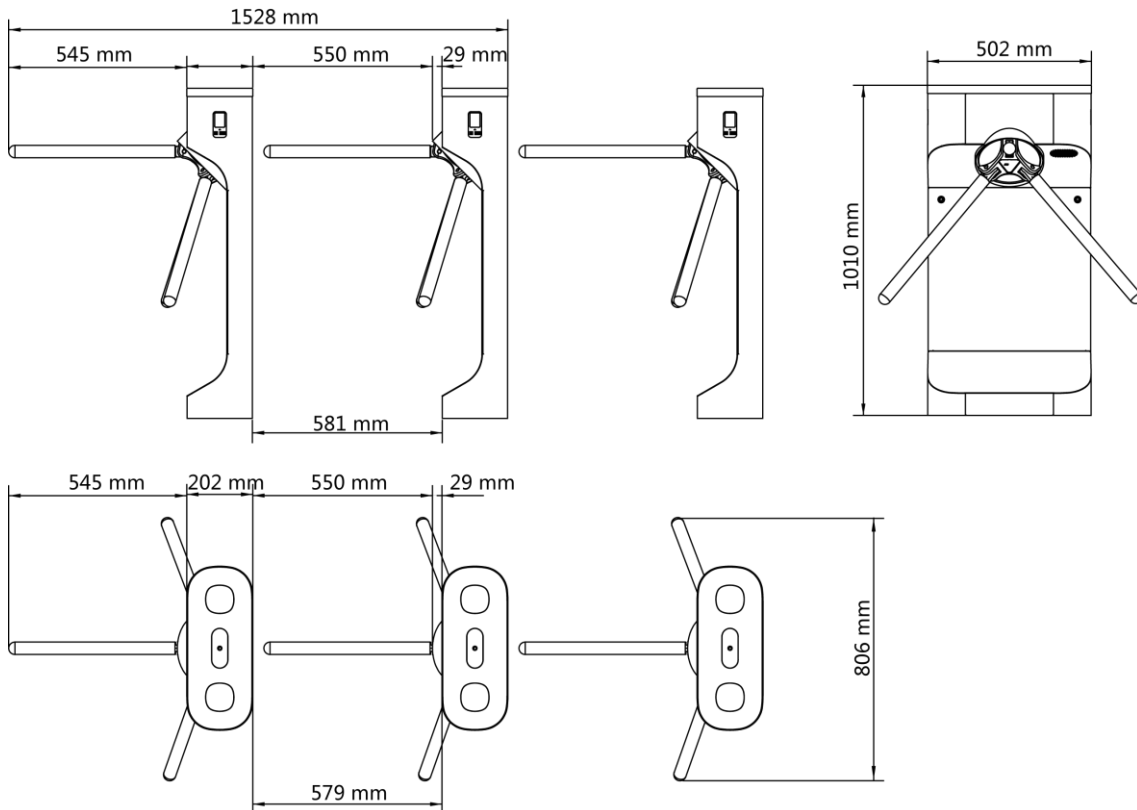

▪ Modelo

DS-K3G411 series

▪ Dimensões