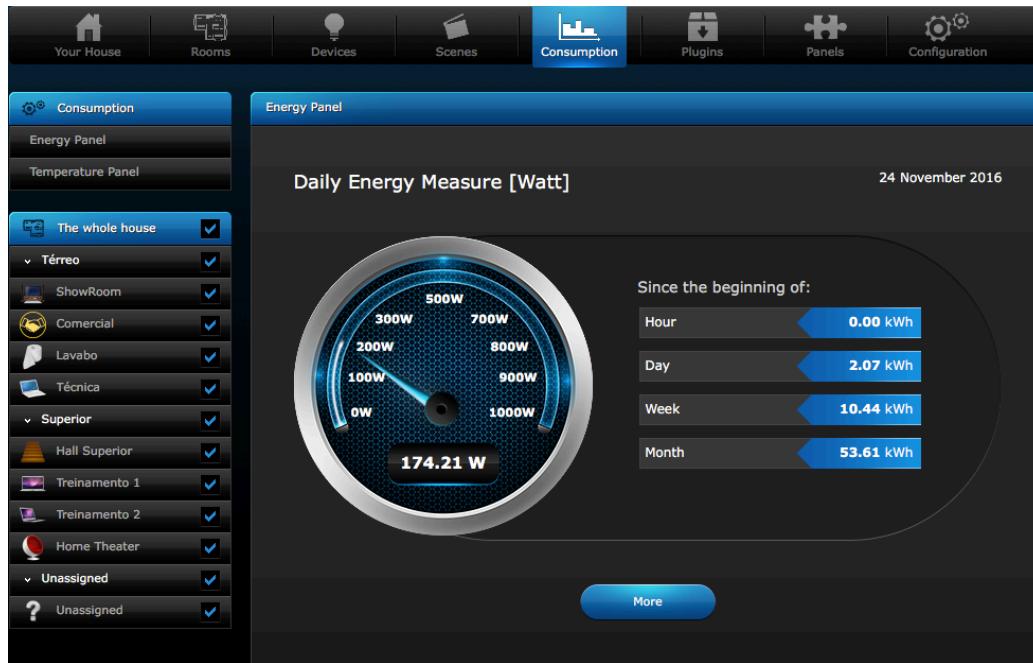

FIBARO

Home intelligence

Consumo de energia

VERSÃO 4.540

Consumo de energia

É possível monitorar o consumo de energia aos dispositivos que estão ligados ao sistema Fibaro.

Requisitos

O consumo vai ser medido a partir dos equipamentos que estão ligados junto com os dispositivos da Fibaro.

Tomadas que não estejam ligados aos módulos, não serão inseridos na medição

A central gera um gráfico do consumo atual ou até mesmo anual.