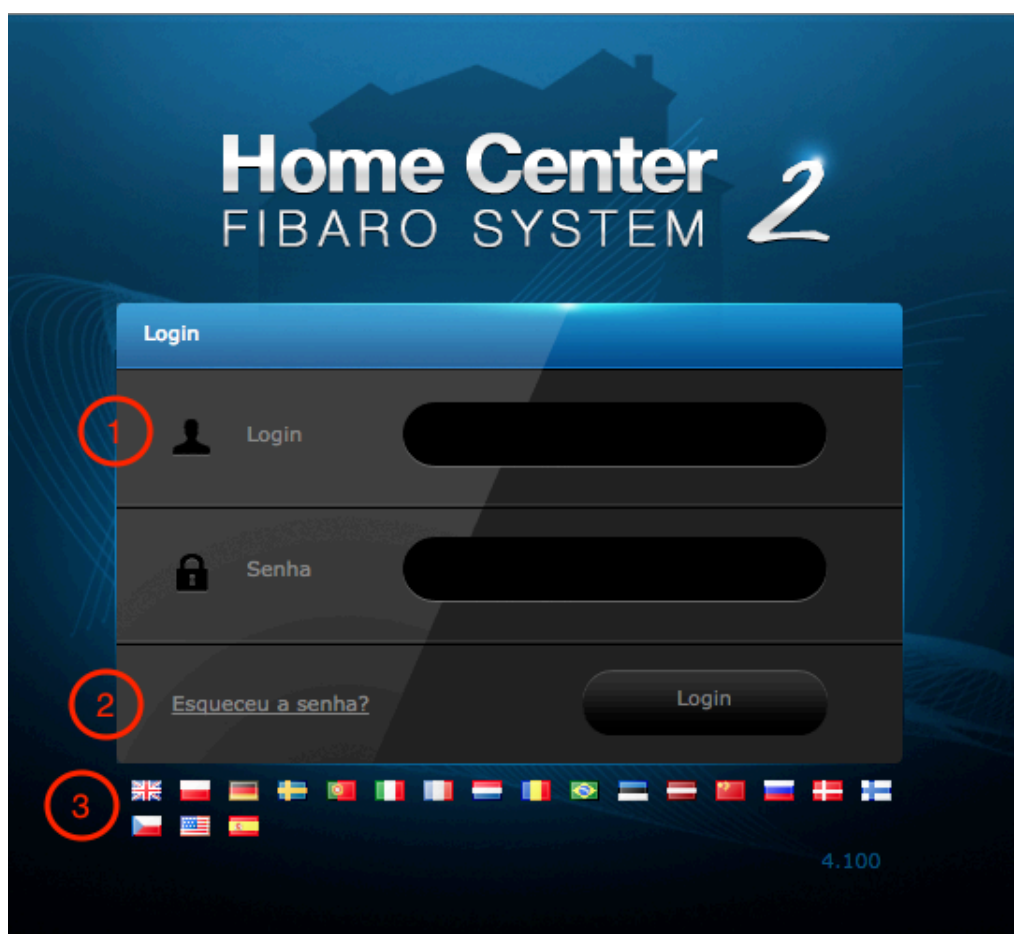

Página de acesso

Ao clicar em connect (conectar) no FIBARO Finder, irá abrir o navegador direcionado a página de acesso.

Acessando a central

1 – Login (Usuário) da Home Center:

Para fazer login na Home Center, você deve inserir os seguintes dados:

Nome de usuário: *admin*

Senha: *admin*

Por padrão o usuário é admin e senha é admin.

2 - Recuperação de senhas: