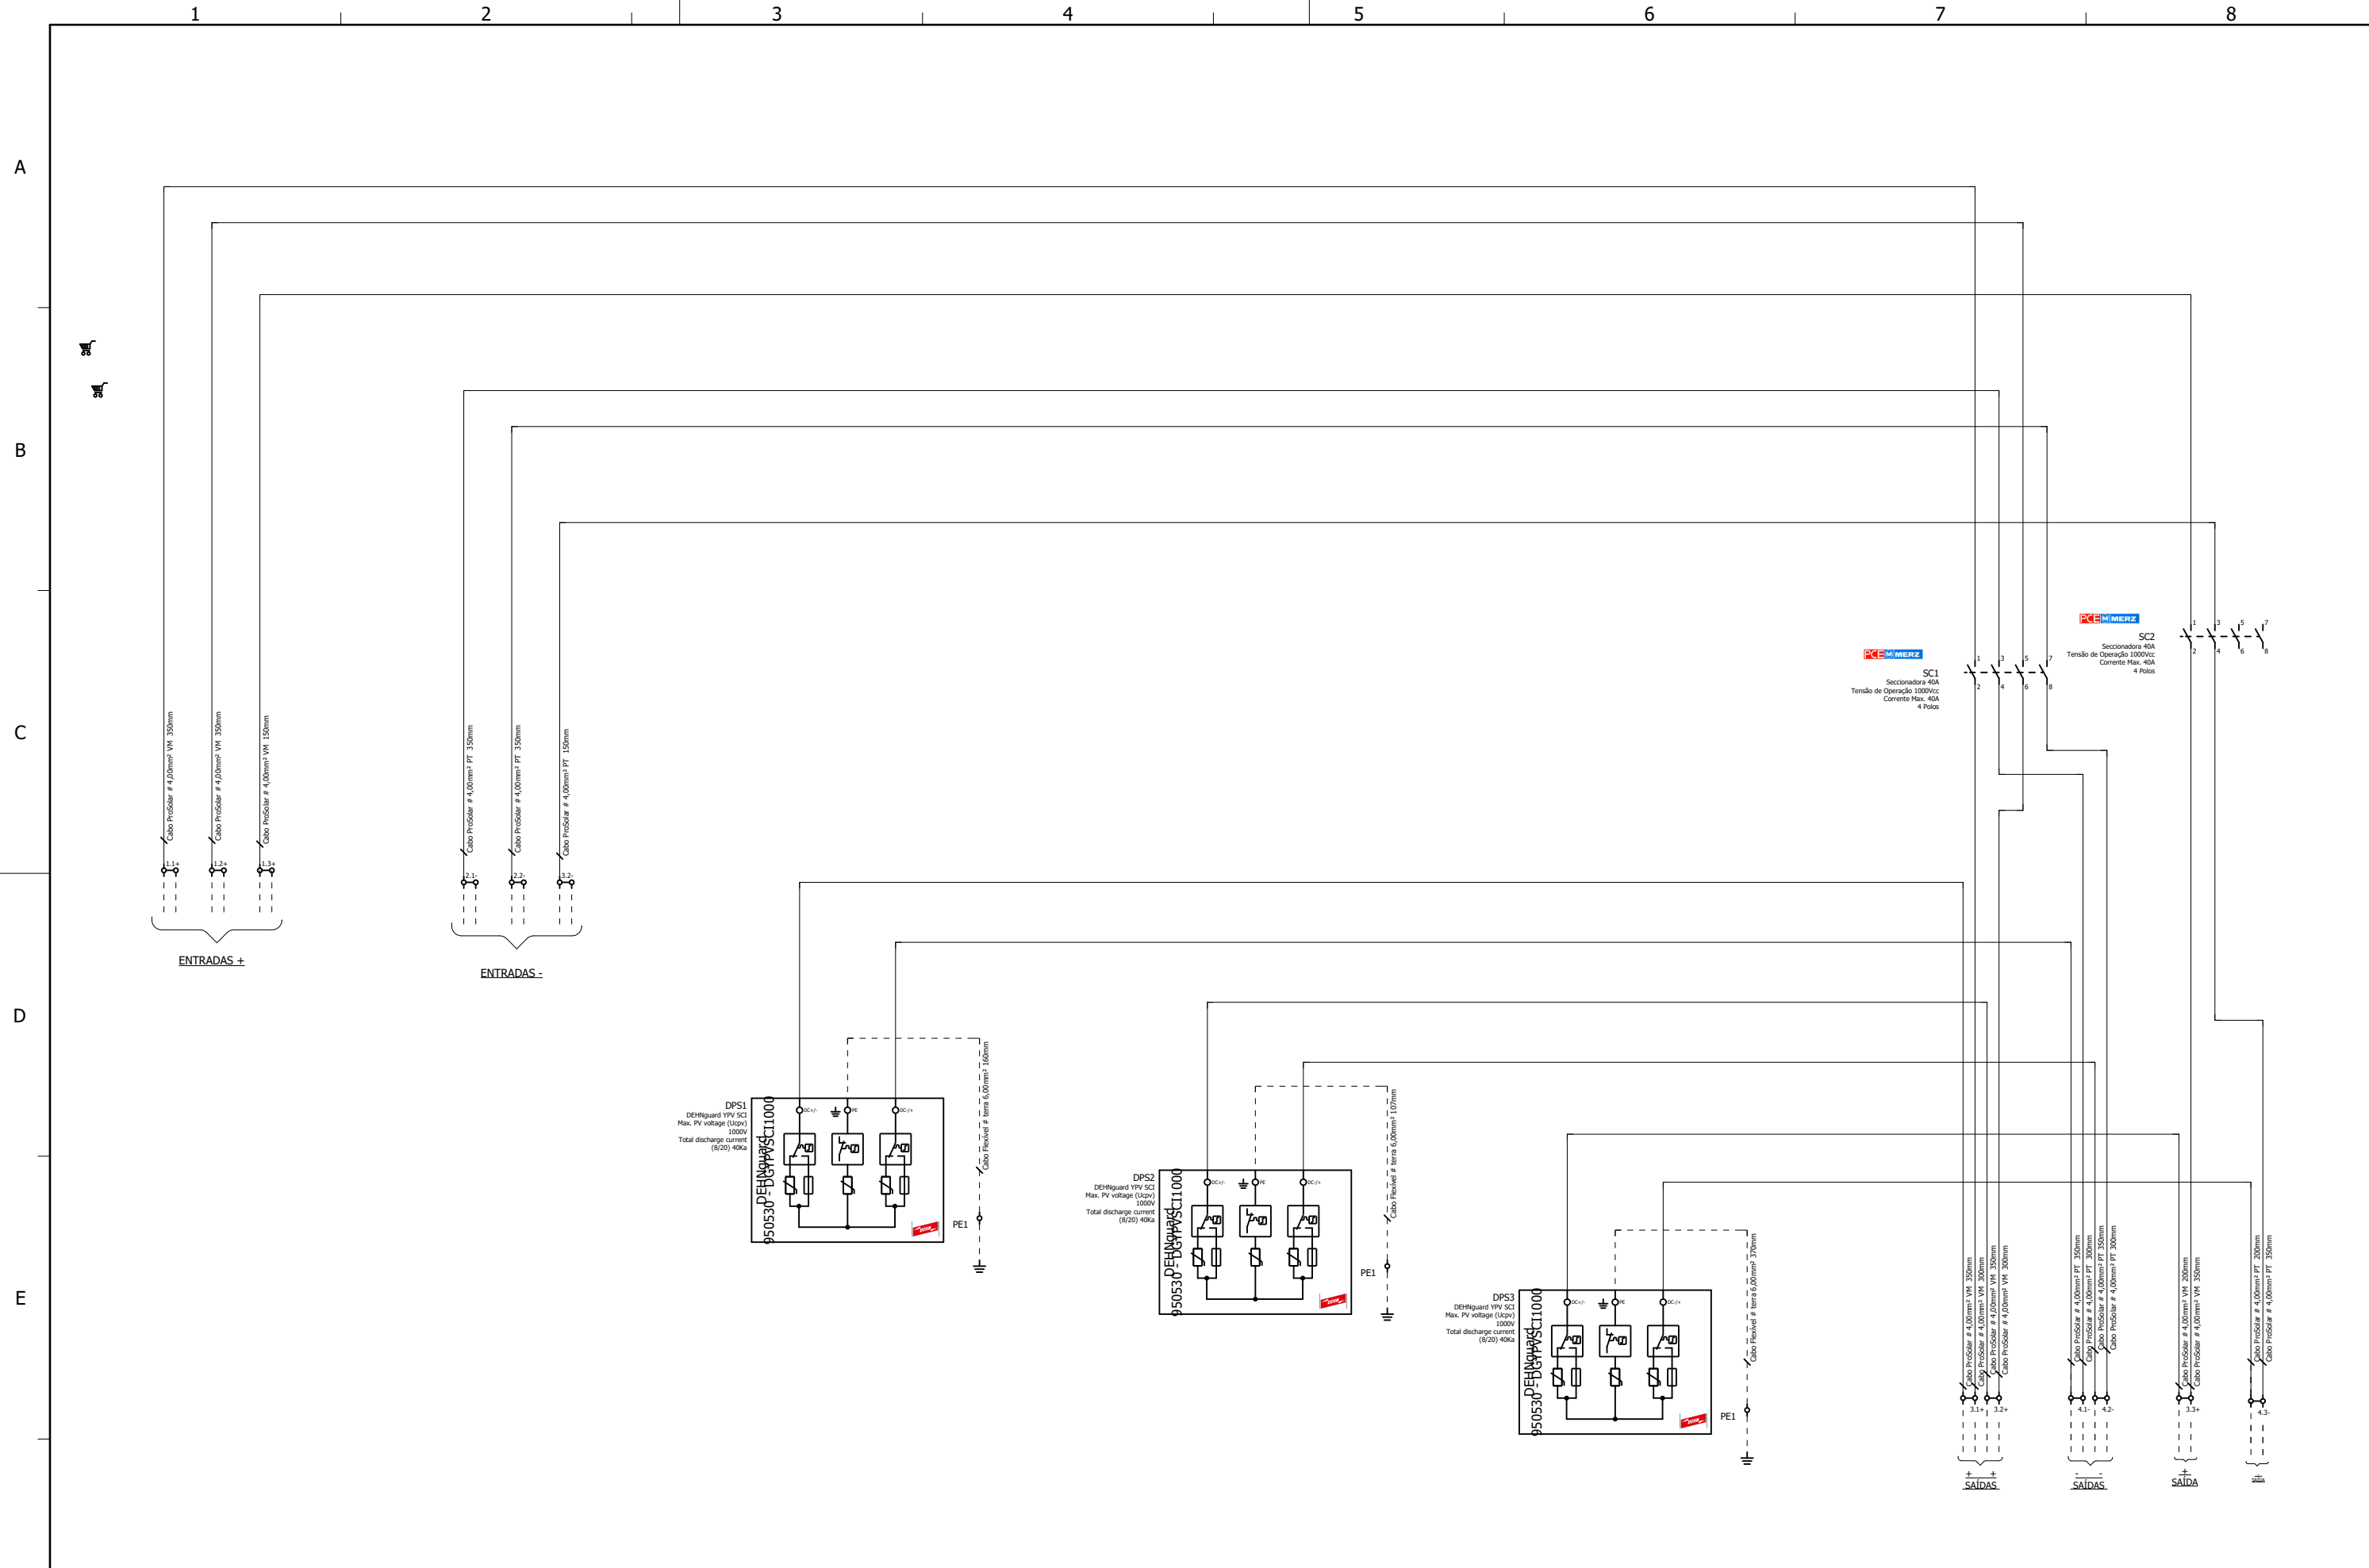

3 / 7

ETIQUETA  
DIAGRAMA  
CONEXÃO

Notas			Cliente		Título	LAYOUT INTERNO STRING BOX SISTEMA DE PROTEÇÃO SB-3E/6E-3S/6S-1010DC	Revisão
			Nº. Cliente	Nº. Proauto			0
				ID23634			Folha
							4 / 7

Notas