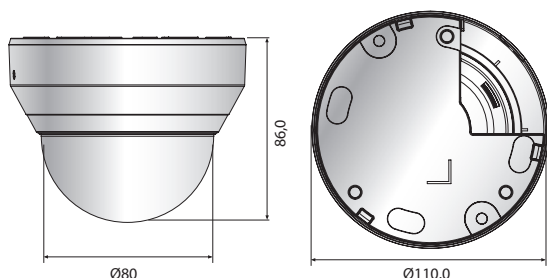

Dimensões

Unidade: mm

Acessórios (opcionais)

LND-6010R/6020R/6030R