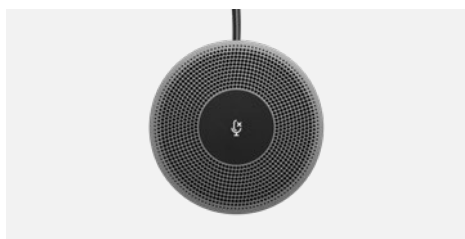

Várias opções de montagem

Monte a MeetUp onde for melhor, seja na mesa, parede ou monitor, para obter a melhor experiência possível na sala de reunião.

Trava de segurança Kensington®

A MeetUp é fornecida com uma trava de segurança Kensington para ajudar a proteger o equipamento com uma trava antifurto.

Simple de gerenciar

Monitoramento e gerenciamento de dispositivos da sala de reuniões a partir de uma única plataforma com o Logitech Sync. Além de insights sobre como as salas estão sendo utilizadas.

Controle remoto infravermelho

Manuseio facilitado das funções de panorâmica/inclinação/zoom durante as reuniões para alterar manualmente o ângulo da câmera e a pessoa.

ACESSÓRIOS DA MEETUP

MICROFONES DE EXPANSÃO

O microfone de expansão da Logitech para MeetUp oferece mais flexibilidade para as configurações da sala. Os microfones integrados com formação de feixe são otimizados para até quatro metros. Para ampliar esse alcance a até cinco metros, adicione um microfone de expansão.